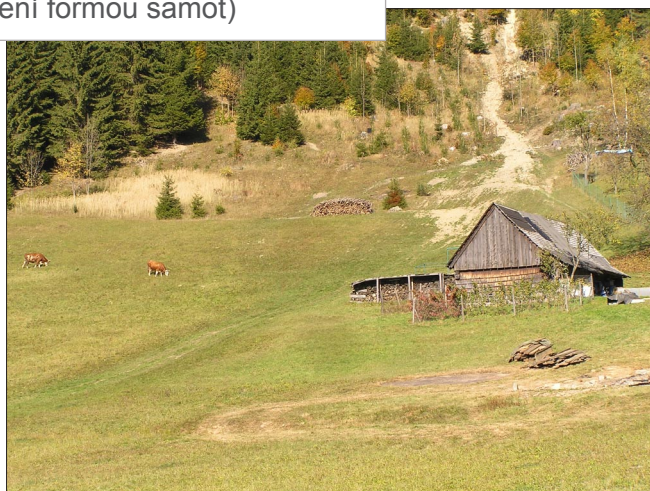

# D - TYPY STAVEB NA VENKOVĚ

NÁRODNÍ  
PAMÁTKOVÝ  
ÚSTAV

LIDOVÁ  
ARCHITEKTURA  
www.lidova-architektura.cz

VELKÉ KARLOVICE, okr. Vsetín  
(Osídlení formou samot)

Pastviny	pastviny s ovocnými stromy s užitkovým dřívím alpy	2200	10	10	200
		16	30	22	472
Celkem :		2216	40	32	866

### > Osídlení Beskyd

Jednotlivá **hospodářství** jsou volně rozptýlena uprostřed pasek a holin na náhorních planinách nebo svazích. V návaznosti na starobylé zvyklosti se vyskytují též tzv. **rodinné shluky**.

### > Sezónní hospodářství

Sezónní hospodářství zv. **stánisko** či **letovisko** je tvořeno během léta užívaným obydlím a hospodářskými stavbami - **chlévy** a **ovčiny**.

### > Salašnické stavby

Stavby určené k **ustájení a uhlídání stáda ovcí** při pastýřském chovu. Náleží k nim **koliba, košár a pajta**.

Lidová architektura a památky České republiky  
© Martin Čerňanský, info@lidova-architektura.cz